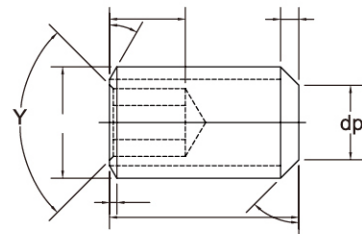

Htype Cross Slot
07.(十字孔)

T004

Titanium Alloy Socket Set Screws Cup Point
钛合金凹端