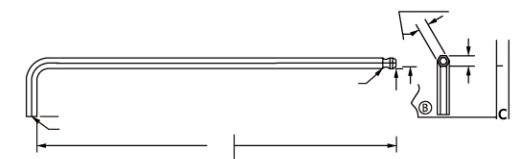

Hexagonal Wrenches Zinc
(DIN911 45H)
内六角扳手

1150-08

Hexagonal Wrenches Yellow
Zinc(DIN911 45H)
内六角扳手

1150-01

Hexagonal Wrenches
(DIN911 45H)
内六角扳手

1151

Hexagonal Wrenches
(DIN911 45H)
内六角球头扳手

产品制造范围：线径 M3 ~ M30、4 # ~ 1" 长度：3mm ~ 60mm、1/8 ~ 1"