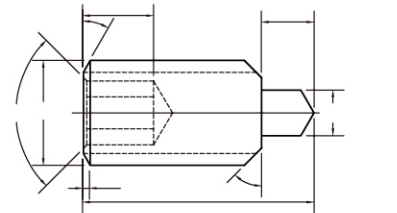

H014

Alloy Steel Pipe Plug
合金钢螺塞