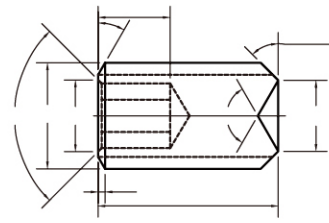

Htype Cross Slot
07.(十字孔)

产品制造范围: 线径 Wire size: M3 ~ M24, 4 # ~ 7/8" 长度 Length: 3mm ~ 60mm, 1/8 ~ 2"

产品制造范围: 线径 Wire size: M3 ~ M24, 4 # ~ 7/8" 长度 Length: 3mm ~ 60mm, 1/8 ~ 2"

S004

SS Socket Set Screws Cup Point
不锈钢凹端