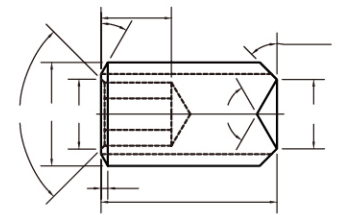

Htype Cross Slot
07.(十字孔)

T002

Titanium Alloy Socket Set Screws Cone Point
钛合金锥端