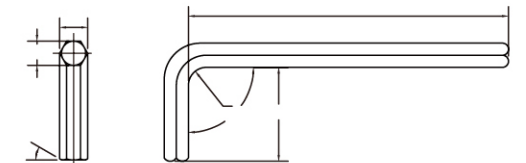

Hexagonal Wrenches Zinc
(DIN911 45H)
内六角扳手

1150-08

Hexagonal Wrenches Yellow
Zinc(DIN911 45H)
内六角扳手

1150-01

Hexagonal Wrenches
(DIN911 45H)
内六角扳手

1151

Hexagonal Wrenches
(DIN911 45H)
内六角球头扳手

产品制造范围：线径 M3 ~ M30、4 # ~ 1" 长度：3mm ~ 60mm、1/8 ~ 1"