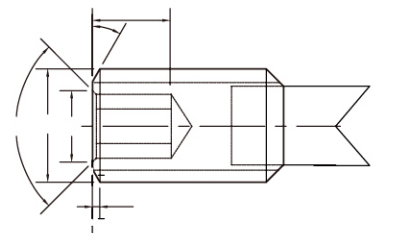

Hexagonal
01.(内六角孔)