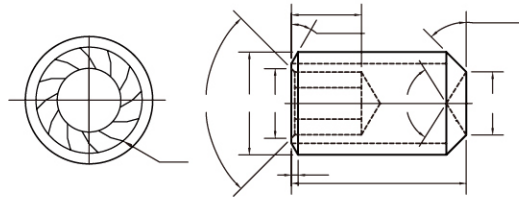

S014

SS Pipe Plug
不锈钢螺塞